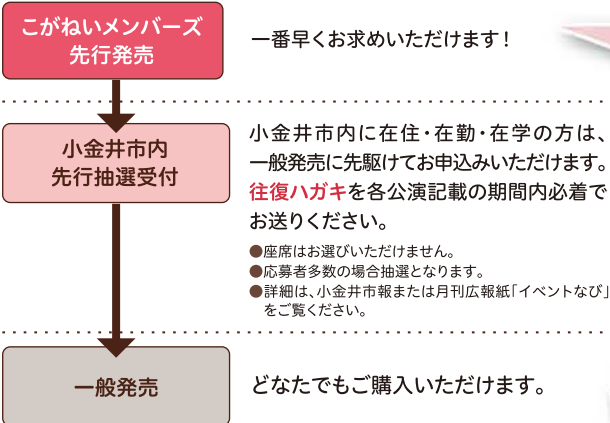

チケット購入方法

1 インターネットチケットサービス

📄 <https://koganei-civic-center.jp>

24時間(発売初日は10:00から)ご予約可能。
ネットでご予約からお支払いまで済ませれば、
あとは公演当日に会場でチケットを受け取るだけ!

おすすめ!

ご予約
インターネット

お支払い

- クレジットカード決済
- セブン-イレブン店頭 手数料がかかります
- 当館窓口 現金・クレジットカード・電子マネー・二次元コード決済が利用可

チケット引取り

- → ● セブン-イレブン店頭/当館窓口
- → ● セブン-イレブン店頭
- → ● 当館窓口

2 チケットデスク専用電話

☎ 042-380-8099

受付時間 10:00~19:00
第2・3火曜日、年末年始(12/29~1/3)は休館

オペレーターが丁寧にご案内します!
発売初日は電話が混み合う場合がありますので
ご了承ください。

ご予約
電話

お支払い

- セブン-イレブン店頭 手数料がかかります
- 当館窓口 現金・クレジットカード・電子マネー・二次元コード決済が利用可
- 銀行振込 振込手数料とチケット郵送料がかかります

チケット引取り

- → ● セブン-イレブン店頭
- → ● 当館窓口
- → ● チケット郵送

3 窓口

受付時間 10:00~19:00
第2・3火曜日、年末年始(12/29~1/3)は休館

⚠️ チケット発売初日は、10:00から
インターネットまたは電話のみ
の受け付けです。

ご予約
お支払い
チケット引取り

当館窓口

現金・クレジットカード・電子マネー・
二次元コード決済が利用可

- こがねいメンバーズチケット・車椅子席・介助席は、当館チケットデスク(窓口・電話)・インターネットチケットサービスのみでの取り扱いです。
- U25席(公演当日25歳以下対象)をご購入の方は、公演当日、身分証をご提示ください。
- 公演内容は変更になる場合がありますので、あらかじめご了承ください。
- 年齢表記がない公演は、未就学のお子様は入場いただけません。
- 表示価格はすべて税込みです。

各公演の基本チケット販売スケジュール