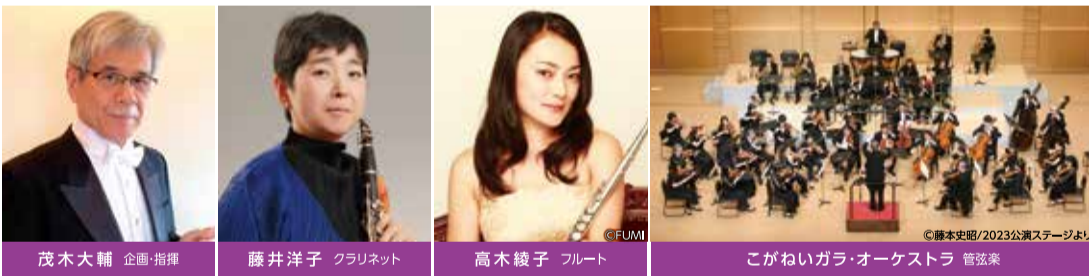

### こがねいガラ・コンサート2024

マエストロ茂木大輔(元NHK交響楽団 首席オーボエ奏者)をはじめ、メンバーの半数以上が小金井市ゆかりの音楽家が占める、スペシャル・オーケストラによる13年目のコンサート。本格的なクラシックの演奏会でありながら、地元愛あふれるあたたかさに満ちた雰囲気毎年大好評!

ピゼー : 《アルルの女》第1組曲 全曲、第2組曲 より〈メヌエット〉  
交響曲 ハ長調  
ウェーバー: クラリネット協奏曲 第1番 へ短調  
ライネッケ: フルート協奏曲 ニ長調