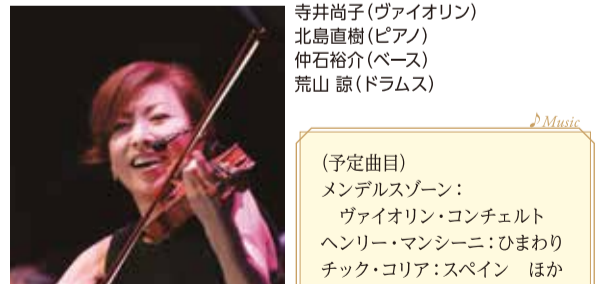

全席指定 一般4,000円 U25席2,000円
こがねいメンバーズ 一般3,600円

寺井尚子カルテット Special Jazz Live 2025

7.19(土) 16:00 大ホール 残席僅少
艶やかに煌めくジャズ・ヴァイオリンの音色。
優雅でありながらもドラマティックな演奏で、
聴く人々を魅了します。

寺井尚子(ヴァイオリン)
北島直樹(ピアノ)
仲石裕介(ベース)
荒山 諒(ドラムス)

(予定曲目)
メンデルスゾーン:
ヴァイオリン・コンチェルト
ヘンリー・マンシーニ: ひまわり
チック・コリア: スペイン ほか