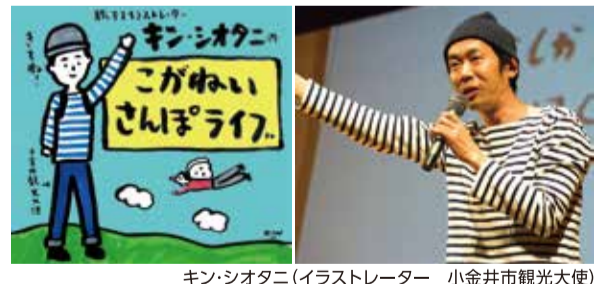

※事前申込は不要です。当日会場にお越しください。
※0歳から入場可。
※会場の定員数を超える場合は、入場をお断りする場合がございます。

LEO × ワルター・アウアー デュオ・リサイタル

6.28(土) 14:00 大ホール 残席僅少
ウィーン・フィルのフルート首席ワルター・アウアーと、
箏曲界の新星・LEO。和×洋、古典×モダンが出会い、
広がっていく世界をお楽しみください。

(予定曲目)
J.S.バッハ/グノー: アヴェ・マリア
宮城道雄: 春の海 ほか

全席指定 一般4,000円 U25席2,000円
こがねいメンバーズ 一般3,600円

寺井尚子カルテット Special Jazz Live 2025

7.19(土) 16:00 大ホール 残席僅少
艶やかに煌めくジャズ・ヴァイオリンの音色。
優雅でありながらもドラマティックな演奏で、
聴く人々を魅了します。

寺井尚子(ヴァイオリン)
北島直樹(ピアノ)
仲石裕介(ベース)
荒山 諒(ドラムス)

(予定曲目)
メンデルスゾーン:
ヴァイオリン・コンチェルト
ヘンリー・マンシーニ: ひまわり
チック・コリア: スペイン ほか

全席指定 一般5,000円 U25席2,000円
こがねいメンバーズ 一般4,500円

キン・シオタニの こがねいさんぽライブ

8.2(土) 14:00 大ホール 好評販売中!
小金井市観光大使の「キンシオ」が、桜・坂・玉川上水など
小金井をさんぽ。見て、聞いて、調べた、
このまちのおもしろいところを紹介するトークライブです。

キン・シオタニ(イラストレーター 小金井市観光大使)

イラストラッピングバス
「キンシオむさしのバス」