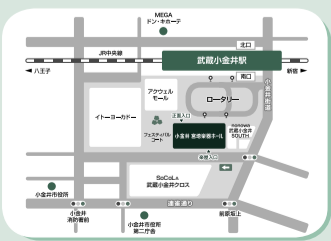

こがねいジュニア特派員 2025年度メンバー大募集

小金井 宮地楽器ホールでは、
 公演や展示を鑑賞してレポートを書いてくれる
 「こがねいジュニア特派員」を募集します!
 鑑賞はスタッフが丁寧にサポート、
 レポートはホールのホームページなどで紹介します。
 見て、聴いて、感じたことをみんなに伝える
 "メッセンジャー"になってみませんか?

募集要項

- [対象] 市内在住・在学の小学生
- [条件] 2025年度の公演や展示に会場、鑑賞レポートを提出できる方。
 (当館ホームページ等にて公開します)
 ※保護者の付き添い鑑賞も可能ですが、保護者の方のチケットは有料となります。
- [募集人数] 20名程度 (応募者多数の場合は選考のうえ、5月末までに応募者
 全員に結果を通知します。)
- [応募方法] ①右の2次元コードから応募。②ホームページや当館に設置して
 いる応募用紙にご記入のうえ、窓口、FAXまたは郵送で提出。
- [締め切り] 5/18(日) 必着

応募フォーム

小金井 宮地楽器ホール

<https://koganei-civic-center.jp>

- 住 所: 〒184-0004 東京都小金井市本町 6-14-45
 (JR 中央線「武蔵小金井駅」南口駅前)
- 休 館 日: 第2・3火曜日 (祝日の場合はその直後の平日)
 年末年始および保守点検日
- 開館時間: 9:00~22:00
- 受付時間: 9:00~19:00 (施設利用申込・お支払)
- チケット受付: 10:00~19:00 (チケット購入・予約)