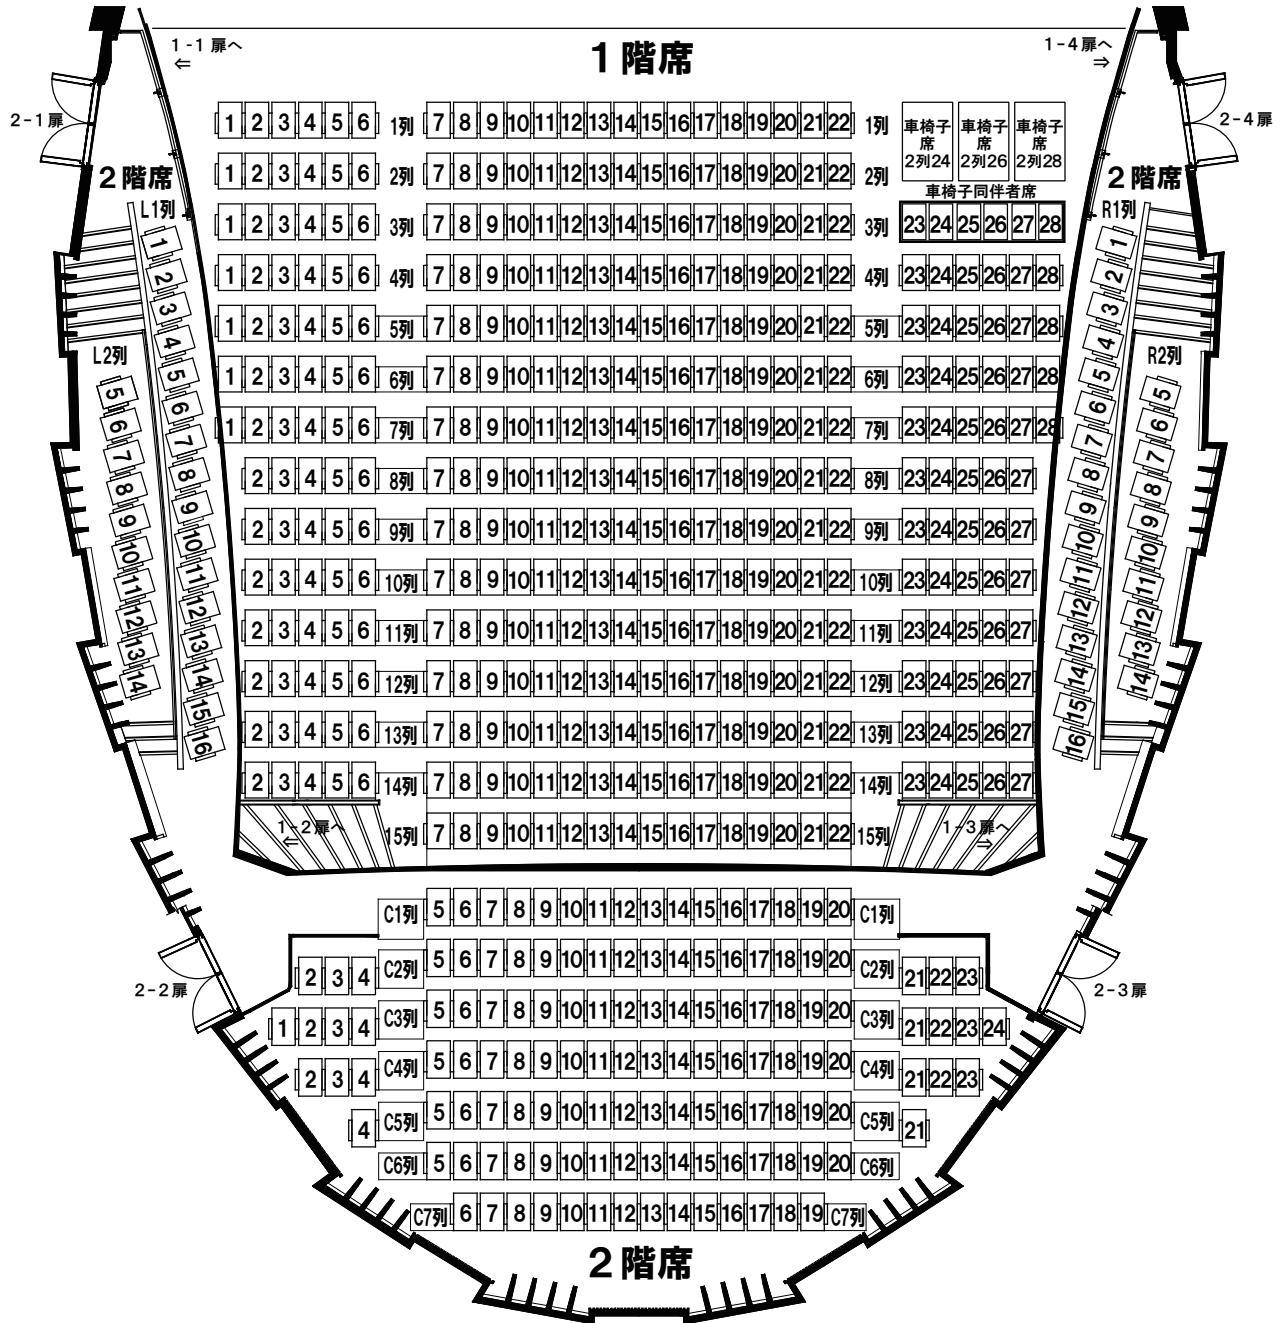

小金井市民交流センター

= 大ホール客席案内図 =

ステージ

客席数 569席 (578席※)

車椅子用スペース3席分を設けた場合

1階 385席

車椅子用スペース3席分を設けた場合

2階 184席

※車椅子用スペースに座席を設置すると(1階1列及び2列23~28番までの計12席分)客席数は578席になります。