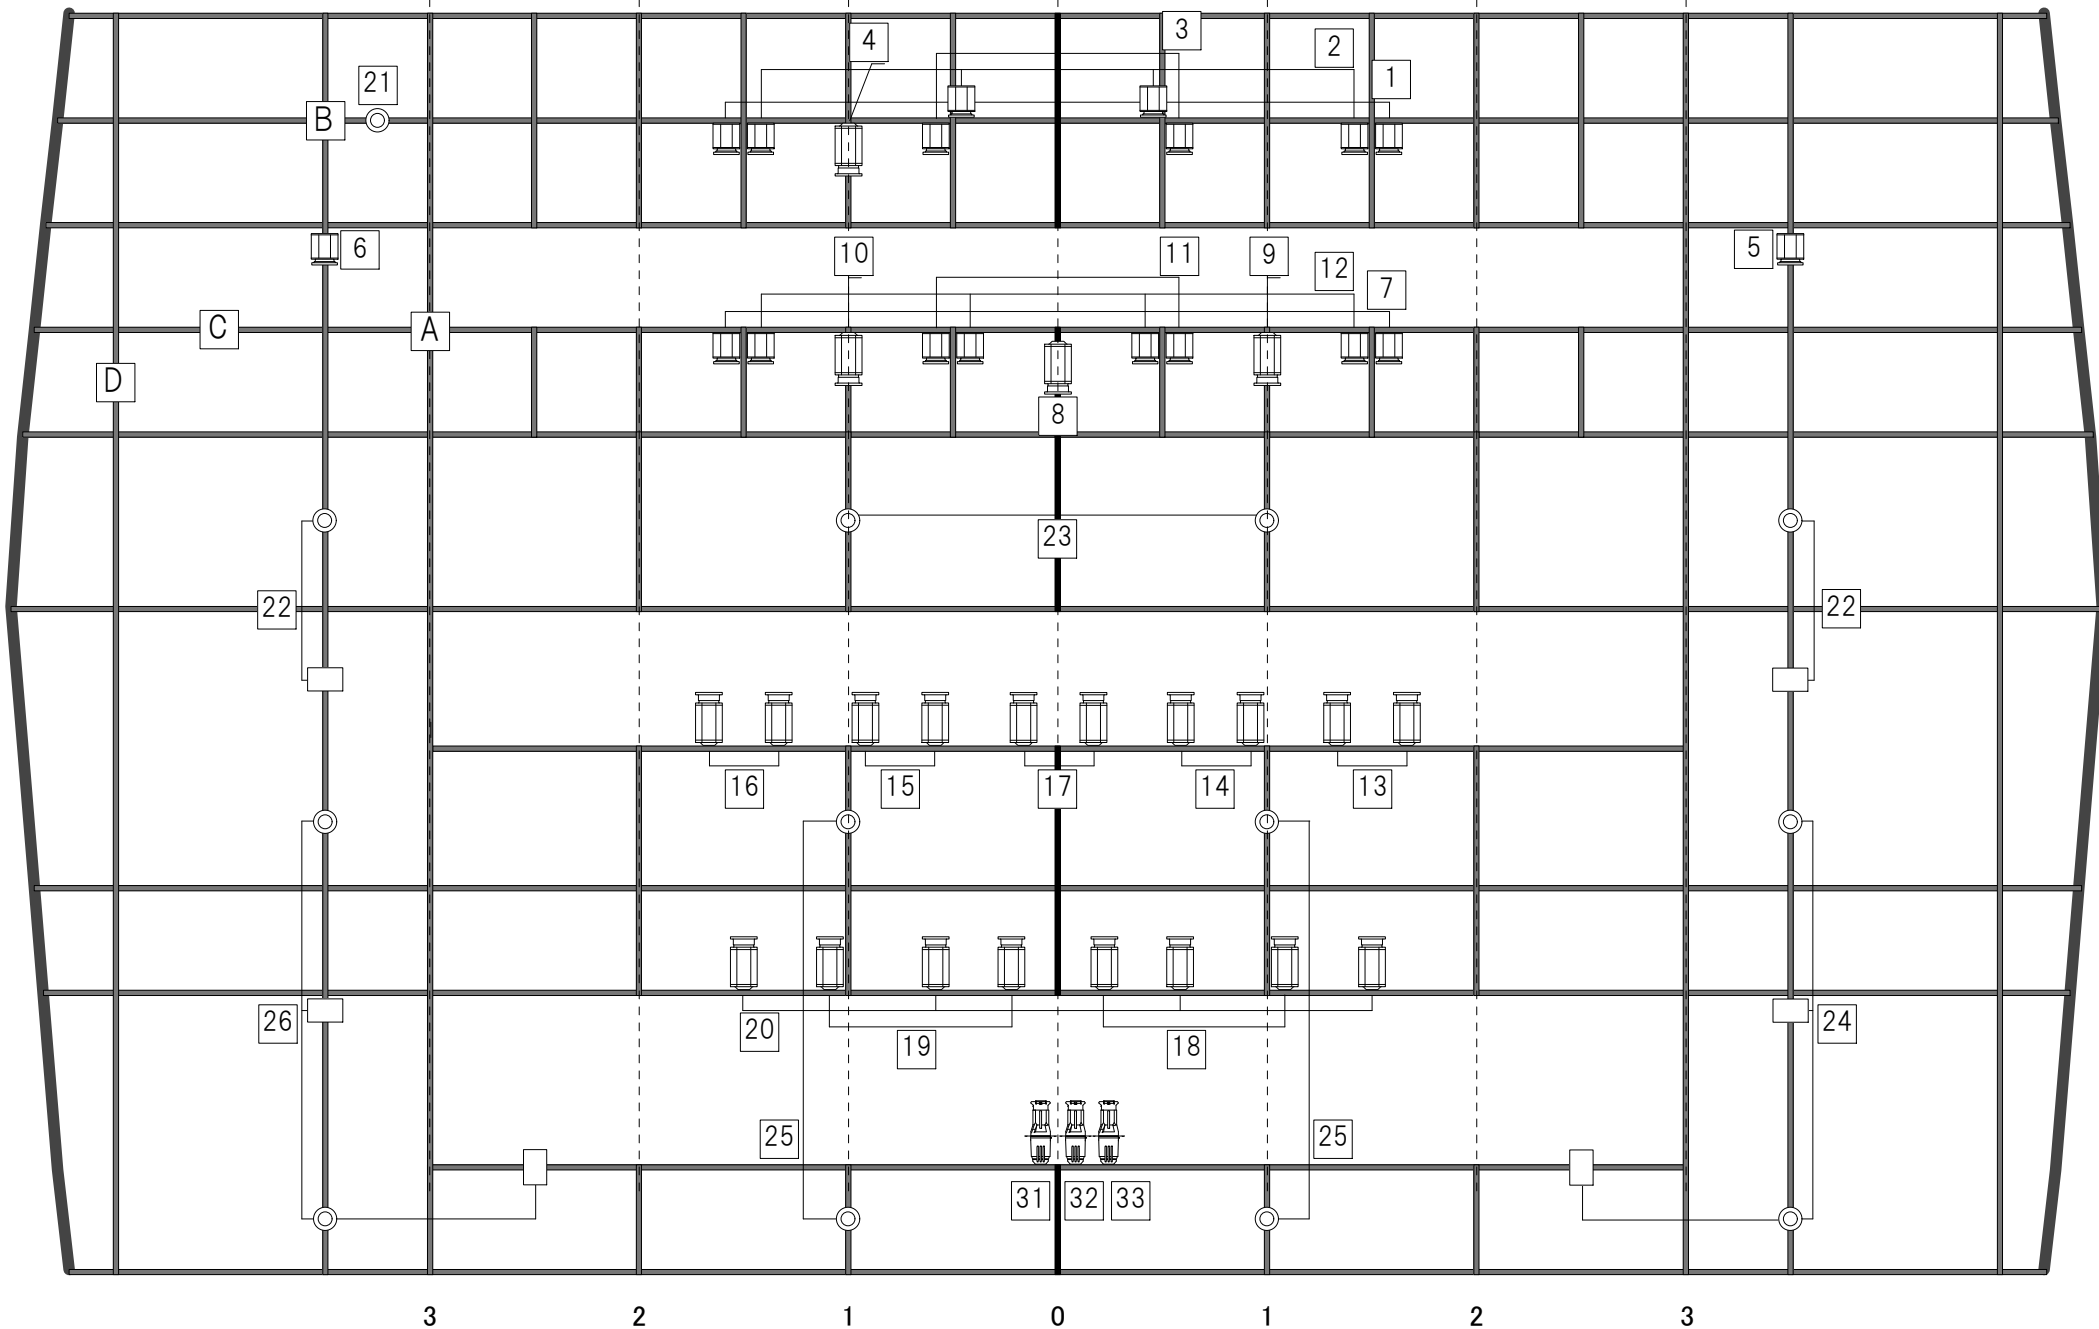

回路番号 21は作業灯として使用 / 回路番号 22~26は客電として使用

回路番号A,B,C,Dは下手袖に回路立ち下ろしてポーダブルディマーを使用

Title

小ホール 照明基本仕込み図

小金井 宮地楽器ホール