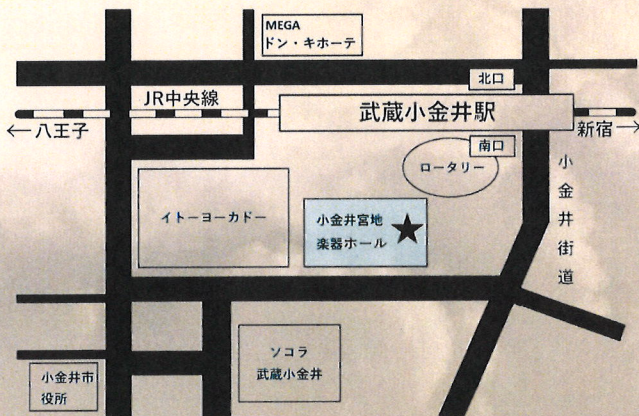

東京農工大学ピアノ部
定期演奏会

123rd Concert of the Error

2026年8月5日 (水)
8月6日 (木)

開場 12:30 開演 13:00
入場無料・途中入退場自由

小金井 宮地楽器ホール
大ホール

JR 中央線「武蔵小金井駅」南口駅前

プログラム

- ♪ ポロネーズ 第6番 変イ長調 Op. 53
「英雄」 / F. F. ショパン
- ♪ あの夏へ (映画『千と千尋の神隠し』より)
/ 久石 譲
- ♪ パガニーニ大練習曲集 S.141 より第3曲
嬰ト短調「ラ・カンパネラ」 / F. リスト
- ♪ 東洋風幻想曲「イスラメイ」
/ M. A. バラキレフ
- ♪ 美しい鱭 (映画『名探偵コナン黒鉄の魚影』
主題歌) / スピッツ
- ♪ ピアノソナタ 第11番 イ短調 K. 331 より
第3楽章「トルコ行進曲」 / W. A. モーツァルト
- ♪ Rhapsody in Blue / G. ガーシュウィン

ほか全93曲

お問い合わせは
tuat.pianoclub@gmail.comまで

公式LINE

公式HP

後援 府中市

123rd Concert of the Error

～演奏曲目紹介～ (プログラムより一部抜粋 / 総勢85名、全93曲演奏)

8月5日 (水)