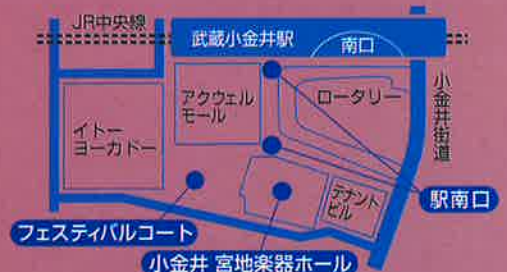

第75回 小金井市

農業祭

地元の
秋の収穫祭!
イベント一杯心
お待ちしております

11/9 土・10 日

午後1:00~午後4:00

午前10:00~午後2:30

会場：フェスティバルコート・小金井 宮地楽器ホール・駅南口

■主催 小金井市農業振興連合会
■共催 こがねい産業祭り実行委員会