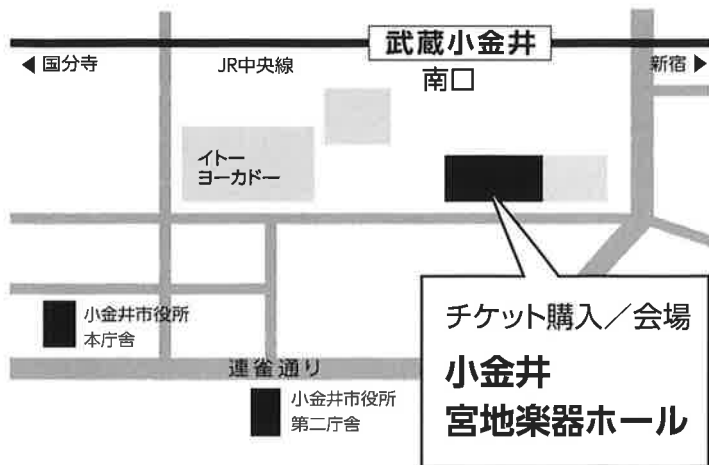

©Yumiko Inoue

※会場内での写真撮影、ビデオ撮影、録音は 著作権法上、固くお断り申し上げます。
 ※携帯電話の電源は必ずお切りください。

小金井薪能事務局：042-384-8753
 (10:00~16:00 土曜、日曜祝日を除く・公演当日は14時まで)

チケット購入サイト

チケットぴあ

宮地楽器ホール

舞台美術：倉田 康治
 照明：瀬戸あずさ
 (balance.inc.DESIGN)
 協力：小金井 宮地楽器ホール/スタジオアーキタンツ
 小金井薪能ロゴデザイン：学芸大学デザイン研究所
 メインビジュアル写真：Shigeru Inoue