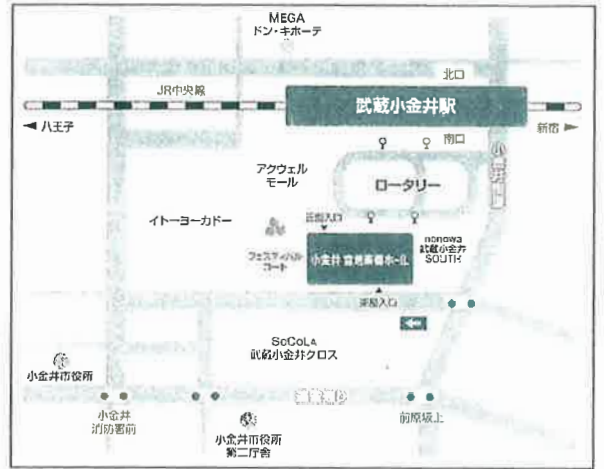

柿崎 敦日本画展

2024年4月25日(木)～30日(火)

AM11:00～PM5:00(最終日PM3:00まで)

会場：小金井・宮地楽器ホール市民ギャラリー(地下1階)

交通：JR中央線「武蔵小金井駅」(各社バスあり)

「武蔵小金井駅」南口正面(徒歩1分)

東京都小金井市本町6-14-45 TEL 042-380-8077

*駐車場はありません。近隣の有料駐車場をご利用ください。

柿崎敦個展企画委員会