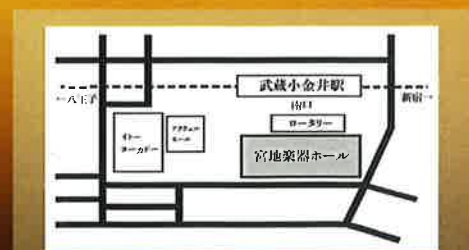

金工展

東京学芸大学 金属工芸研究室

2024 2/22 (木) ~ 2/27 (火)

10:00-19:00 (最終日のみ17:00まで)

小金井宮地楽器ホール地下1階 市民ギャラリー
入場料無料

X

Instagram

Facebook