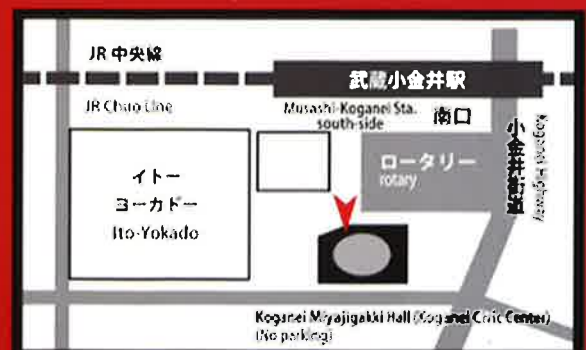

青春 歌の広場

2022年10月17日(月)

14:00開演(13:30開場)

小金井宮地楽器ホール 3F (大)

チケット：¥800 (88歳以上は無料)

※障害者の方は無料(3席まで)(障害者の付き添いの方、1名につき1名様まで無料とさせていただきます。)

◎みんなで歌おう

里の秋

帰れソレントへ

湖畔の宿

北帰行

北上夜曲

誰か故郷を想わざる

リンゴの歌

◎鑑賞曲

夜のタンゴ

トロイメライ

月の光

ピアノ&指導：清水智子

★チケット取扱：当ホール2F(前売券)

当ホール3F(当日券)

★5枚綴券はプラス200円でご使用いただけます。

★お問い合わせ：090-4203-2450(清水)

- 制限定員275名になりました。お席に余裕がございます。
- 発熱・体調不良など自覚症状のある方はご遠慮ください。
- マスクを着用してお歌い頂きます。
- ソーシャルディスタンスの確保を宜しくお願い致します。

<交通アクセス>

JR中央線武蔵小金井駅下車南口真正面徒歩1分

開催予定：11/21 12/19 1/16 2/20

主催：青春歌の広場

お問い合わせ：090-4203-2450(清水)