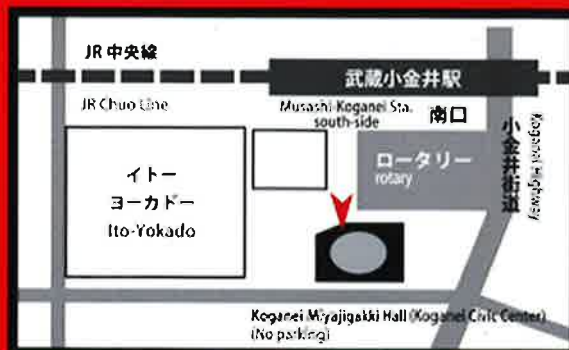

青春 歌の広場

2022年8月15日(月)

14:00開演(13:30開場)

小金井宮地楽器ホール 3F (大)

チケット：¥800 (88歳以上は無料)

※障害者の方は無料(3席まで)(障害者の付き添いの方、1名につき1名様まで無料とさせていただきます。)

◎みんなで歌おう

1. 赤とんぼ
2. 箱根八里
3. 山のかなたに
4. 坊がつる讃歌
5. 山のけむり
6. 山のロザリア
7. おゝブレネリ
8. 谷間のともしび
9. 遠き山に日はおちて
10. フニクリフニクラ
11. 栄冠は君に輝く
12. さとうきび畑
13. アルプスの牧場
14. 山小舎の灯
15. 長崎の鐘

ピアノ&指導：清水智子

★チケット取扱：当ホール2F(前売券)

当ホール3F(当日券)

★5枚綴券はプラス200円でご使用いただけます。

★お問い合わせ：090-4203-2450(清水)

- 制限定員275名になりました。お席に余裕がございます。
- 発熱・体調不良など自覚症状のある方はご遠慮ください。
- マスクを着用してお歌い頂きます。
- ソーシャルディスタンスの確保を宜しくお願い致します。

<交通アクセス>

JR中央線武蔵小金井駅下車南口真正面徒歩1分

◎鑑賞曲

1. サマータイム
2. 太陽がいっぱい
3. ラ・カンパネラ

開催予定：9/19 10/17 11/21 12/19 1/16

主催：青春歌の広場

お問い合わせ：090-4203-2450(清水)