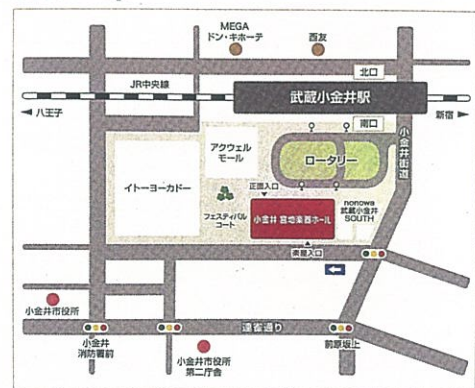

真田 淳子
ピアノ

Program

滝廉太郎：荒城の月
山田耕筰：あわて床屋
モーツァルト：アレルヤ
ジーティンスキー：ウィーンわが夢の街
ほか

チケットのご予約・お問合せ

M.A.S. 担当：真田

☎ 090-2665-4981
✉ sanda.06190526@gmail.com

Access map アクセスマップ

■電車 JR中央線「武蔵小金井駅」南口駅前
■バス 小田急バス、関東バス、西武バス、京王バス「武蔵小金井駅」下車徒歩1分