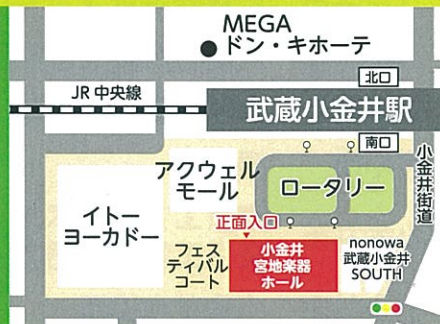

詩吟、体操、太極拳  
など

知ろう!

展示  
ブース

13:00~16:45

脳トレ、お化粧品、  
食育、作品展示など

問い合わせ

東京都健康長寿医療センター研究所  
東京都介護予防推進支援センター  
〒173-0024 東京都板橋区大金山井町 25-8  
電話: 03-5926-8236  
FAX: 03-5926-8237

主催

東京都

共催

小金井市

協力

東京エアトラベル・ホテル専門学校  
東京工学院専門学校

## 場所

小金井 宮地楽器ホール

(JR中央線武蔵小金井駅徒歩1分)

〒184-0004

東京都小金井市本町6-14-45