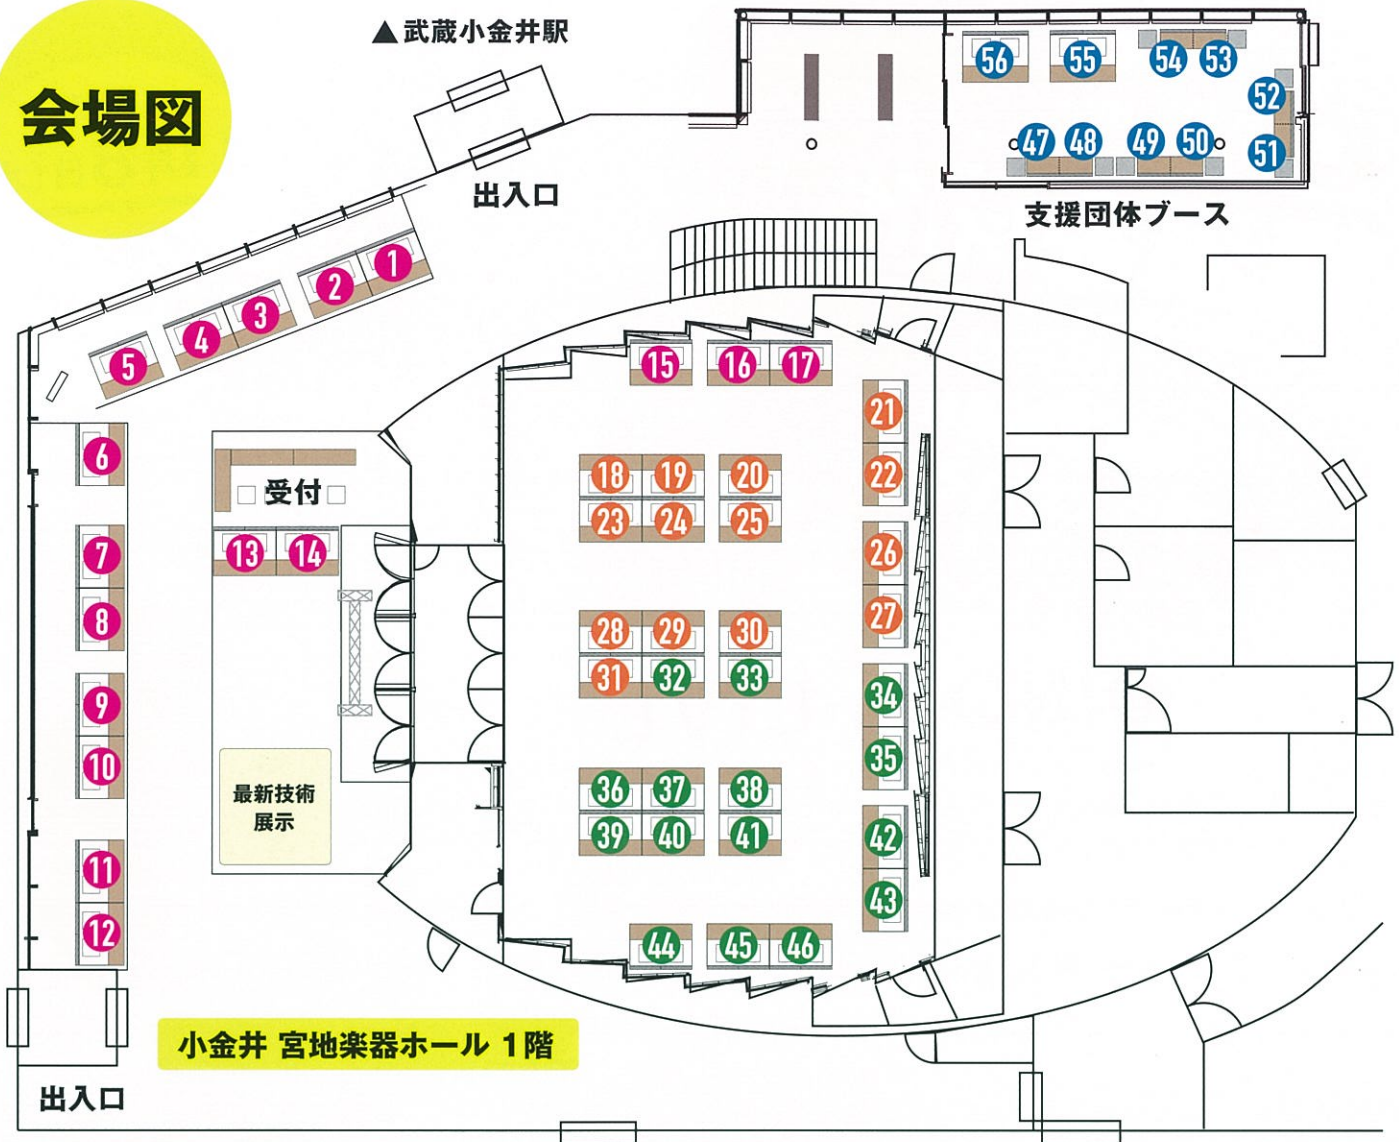

会場図

小金井市

- ① (有)小桜
- ② KKテクノロジーズ(株)
- ③ 山城製作所
- ④ (株)新光
- ⑤ ヨシタ手工業デザイン室
- ⑥ (有)エニシング
- ⑦ (株)ムラコシ精工 住インテリア事業部
- ⑧ (株)ムラコシ精工 ファインコンポーネツ事業部
- ⑨ 渡辺紙器工業(株)
- ⑩ (株)立川建築設計事務所
- ⑪ (株)日高ネオン
- ⑫ (有)桜栄製作所
- ⑬ 税理士法人アクシア
- ⑭ (株)SIPマネージメント
- ⑮ (株)小嶋工務店
- ⑯ (株)吾妻
- ⑰ (株)白川

三鷹市

- ⑱ アツデン(株)
- ⑲ (株)サンレイ
- ⑳ 鳥居工業(株)
- ㉑ (株)三山精工
- ㉒ (有)ケイエスレーザ加工
- ㉓ ヨシザワ(株)
- ㉔ (株)エコー
- ㉕ (株)宝泉製作所
- ㉖ ソナン電子(株)
- ㉗ (株)ウッドボックス
- ㉘ (株)インテリジェンス・ワークス
- ㉙ (株)甲信商工
- ㉚ (株)文伸
- ㉛ ARAJIN.Lab [(株)ビービーエス]

武蔵野市

- ㉜ プリンティングイン(株)
- ㉝ (株)シモヤマ
- ㉞ (株)三信電機製作所
- ㉟ (株)雄島試作研究所
- ㊱ インターテック(株)
- ㊲ 日機装サーモ(株)
- ㊳ リードエンジニアリング(株)
- ㊴ (株)メルクスシステム
- ㊵ NTT-ATシステムズ(株)
- ㊶ コメット電機(株)
- ㊷ (株)竹内製作所
- ㊸ (株)グッディーホーム
- ㊹ 行政書士こうま法務事務所
- ㊺ (株)共進プロセス
- ㊻ マイクロシステム(株)

支援団体

④⑦ 小金井市役所	⑤⑩ 東京都商工会連合会	④② 中小企業世界発信プロジェクト	⑤⑤ 独立行政法人 中小企業基盤整備機構
④⑧ 三鷹市役所	⑤⑪ 公益財団法人 東京都中小企業振興公社多摩支店	④③ 東京学芸大こども未来研究所	農工大・多摩小金井ベンチャーポート
④⑨ 武蔵野市役所		④④ 多摩信用金庫	⑤⑥ キャリア・コンサルタント協同組合