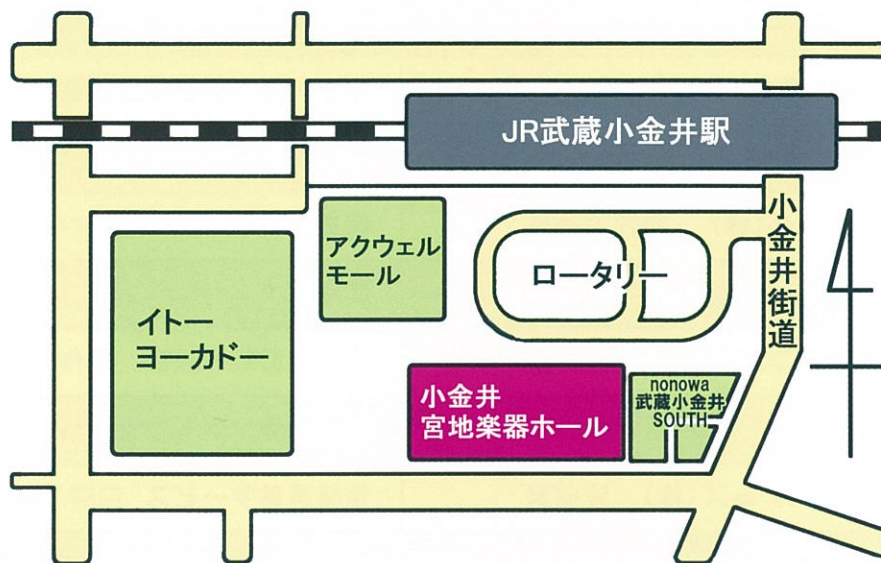

※本申込書にご記入いただいた個人情報につきましては、当会の個人情報保護に関する基本方針に基づき、講演会の目的以外には一切使用いたしません。

The 7th Musashino-Area INDUSTRIAL FESTA 2017 in Koganei

会場地図

【小金井 宮地楽器ホール】

〒184-0004 東京都小金井市本町 6-14-45

「武蔵小金井駅」南口駅前

アクセス

《電車》JR中央線「武蔵小金井駅」南口駅前

《バス》小田急バス、関東バス、西武バス、京王バス
「武蔵小金井駅」下車 徒歩 1分

※会場には駐車場がありません。公共交通機関でお越しいただくか、
近隣の有料駐車場をご利用ください。

問合せ

「武蔵野エリア産業フェスタ」委員会事務局（小金井市商工会内）

《TEL》042-381-8765 《FAX》042-382-8585

小金井市商工会

検索

【主催】 小金井市商工会・三鷹商工会・武蔵野商工会議所