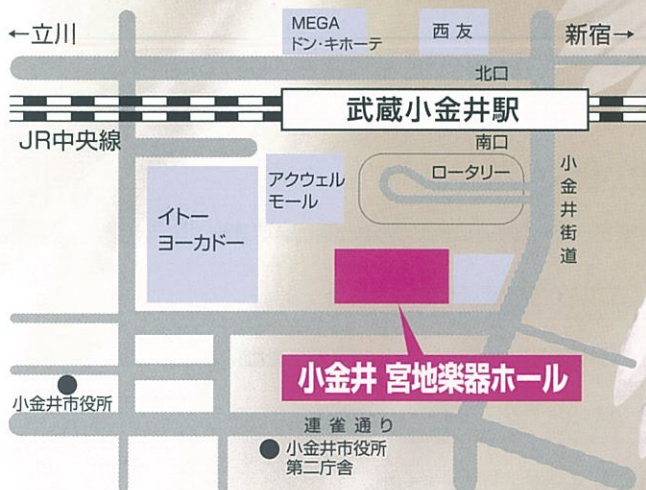

TAMA WIND FESTIVAL

第17回 多摩ウィンドフェスティバル

Vol.17

【出演団体】※順不同(予定)

- ♪ 東大和Cityジュニアウィンドアンサンブル
- ♪ 天使のブラス
- ♪ 中大附属中学校吹奏楽部
- ♪ 一橋大学津田塾大学有志吹奏楽団
- ♪ 宮地楽器小金井アネックス 管楽アンサンブル
- ♪ 宮地楽器八王子センター 大人の吹奏楽部
- ♪ Musi-chan Wind Band
- ♪ 小金井市立南中学校吹奏楽部

2017年2月26日(日)

小金井 宮地楽器ホール 大ホール

◎ 開場 12:30 ◎ 開演 13:00

会場案内図

● JR利用

中央線 武蔵小金井駅前 南口徒歩1分

● バス利用

小田急バス・関東バス・西武バス・京王バス
「武蔵小金井駅」下車徒歩1分