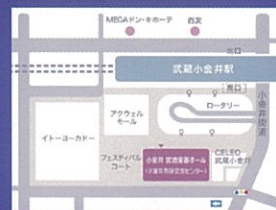

ゲスト：酒井倫子 (朗読)

絵本美術館「森のおうち」館長及び語り手。1994 年「絵本美術館 & コテージ 森のおうち」を開設。
宮沢賢治の宇宙観、世界観をモットーに年 5 ～ 6 回の絵本原画展を企画してきた。
20 年間 NHK 文化教室に於いて「物語の教室」の講師をつとめ、
それを契機に「森のおうちお話の会」を立ちあげて各所でお話会を行ってきた。
また 2005 年～ 2010 年に「皆で読み解釈しつつ学ぶ宮沢賢治の世界」の講師を勤め、
自身が館長を務める絵本美術館「森のおうち」にても「楽しみながら学ぶ宮沢賢治」講座や
「朗読・語り・紙芝居講座」を開設。

<チケットお申込方法> メールまたは電話でお申込ができます。ライブ終演後の物販会場でも販売中。

■電話受付 042-385-4844 (エバリーチケットセンター) ※お電話でお申込の方は座席のお知らせが当日引換の際になります

■メール受付 下記必要事項を記入の上、ticket@everly.jp (Everly チケットセンター) 宛にメールでお申込ください。

(1) お名前 (2) フリガナ (3) お電話番号 (4) ご希望の公演名・公演時間 (5) 枚数 (6) 次回ライブご案内 【OK or NG】

3 営業日以内に予約完了メールが届きます。予め ticket@everly.jp からのメールを受信できるよう設定した上でお申込ください。

※お申込後のお客様都合による取消は一切できませんので予めご了承ください。