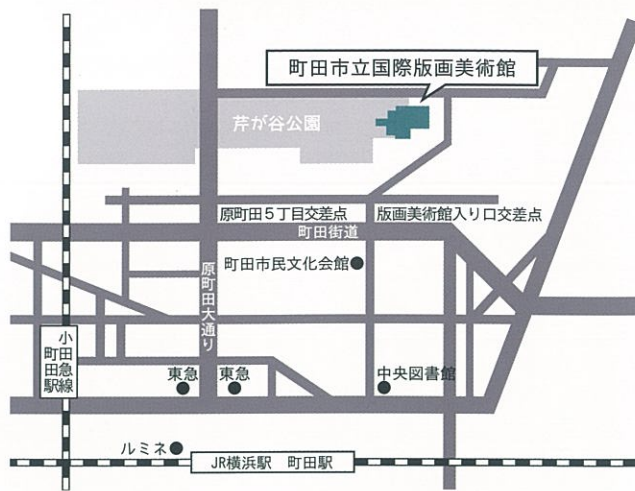

子どもの心と

絵

そして…

日々・あそび。

町田展

会場：町田市立国際版画美術館
 会期：2016年12月24日（土）10時～17時
 25日（日）10時～14時30分
 出品団体：グリーンヒル芸術教室 アトリエ柿の実
 アトリエがしわ教室

小金井展

アトリエ

会場：小金井 宮地楽器ホール（小金井市民交流センター）
 ※会場には駐車場がありません。ご来場の際は電車をご利用ください。
 会期：2017年1月6日（金）10時～17時
 7日（土）10時～14時
 出品団体：多摩みどりアートクラブ 武蔵みどりアートクラブ
 小平みどりアートクラブ アトリエココア小平教室
 こみねワークショップ 清瀬しらうめ美術教室
 アトリエココア花小金井教室 久我山美術教室