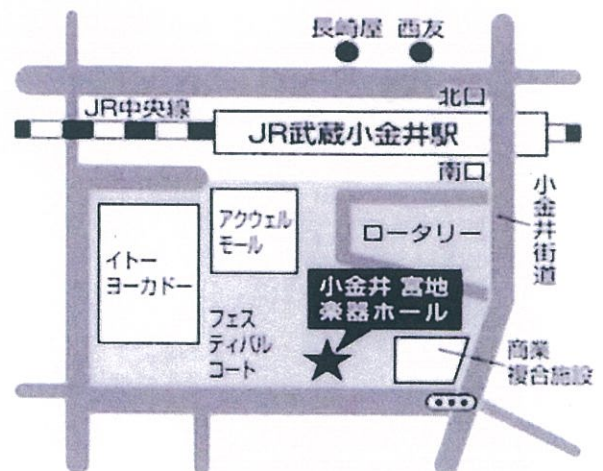

JR中央線 武蔵小金井駅南口下車徒歩1分