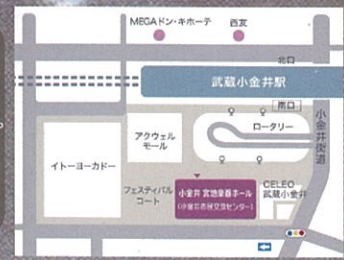

〈チケットお申込方法〉メールまたは電話でお申込ができます。ライブ終演後の物販会場でも販売中。

■ 電話受付 042-385-4844 (Everly チケットセンター) ※お電話でお申込の方は座席のお知らせが当日引換の際になります

■ メール受付 下記必要事項を記入の上、ticket@everly.jp (Everly チケットセンター) 宛にメールでお申込ください。

(1) お名前 (フリガナ) (2) お電話番号 (3) ご希望の公演名 (4) 枚数 (5) 次回ライブご案内 【OK or NG】

3 営業日以内に受付完了メールが届きます。

予め ticket@everly.jp からのメールを受信できるように設定した上でお申込ください。

※お申し込み後のお客様都合による取消はできませんので予めご了承ください。

全ての詳細は公式ウェブサイト
<http://www.everly.jp>