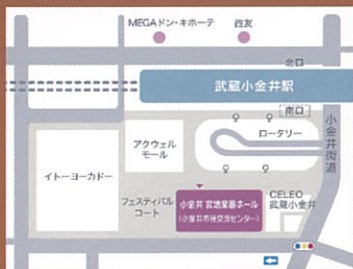

# Everly

小金井 宮地楽器ホール

## エバリーコンサート

2016.09.22 (木祝)

10:30 開場 11:00 開演

(12:30 終演予定)

小金井宮地楽器ホール 小ホール

【全席自由】大人 4,500 円 / 19 歳以下 2,000 円  
(当日券各+500 円)

アイシテル (Everly)  
Opening Sky (Everly)  
七音色 (Everly)  
リベルタンゴ (ピアノソラ)  
他

ボーカル・バイオリン：松尾 賛之