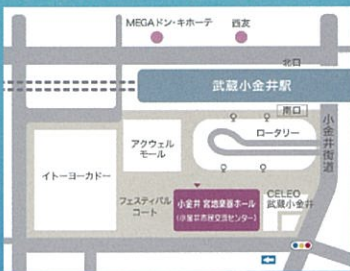

## 小金井 宮地楽器ホール

# ファミリーコンサート

小金井市観光大使「エバリー」による大人気コンサート!

2016. 6. 19 (sun)  
 10:45 開場 / 11:00 開演  
 (休憩あり 12:00 終演予定)  
 小金井 宮地楽器ホール小ホール  
 JR 中央線「武蔵小金井駅」南口 徒歩 1分

**演奏曲目**

- ♪ ディズニーメドレー
- ♪ 僕らの未来へ (エバリー)
- ♪ クロール (エバリー)
- ♪ クラシックの有名曲など