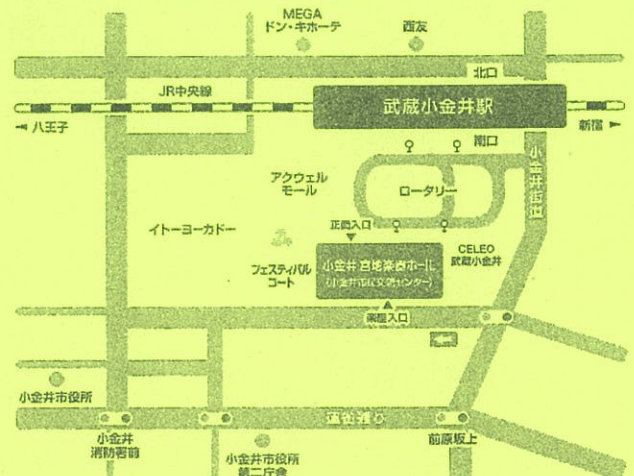

2016. 5. 19 (木)

13:30 開場 14:00 開演 入場無料 (チケット有り)

小金井 宮地楽器ホール 大ホール

〒184-0004 東京都小金井市本町 6-14-45 TEL: 042-380-8077

後援 JCDA 日本合唱指揮者協会

アクセス

- ・ JR 中央線「武蔵小金井駅」南口 徒歩約1分
- ・ 小田急バス、京王バス、関東バス、西武バス
「武蔵小金井駅」下車徒歩約1分

※ 当施設には駐車場はございません