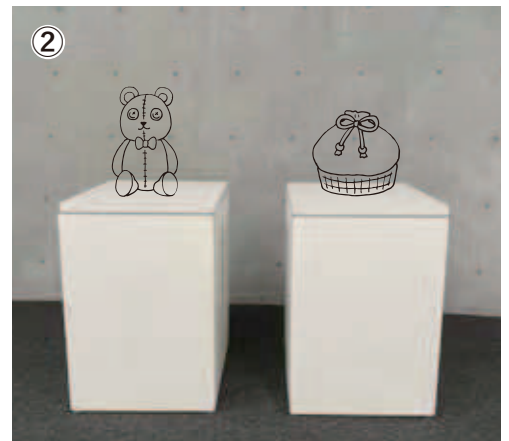

※詳細の時間はお申し込み時にお知らせします。

展示方法

①・②のいずれか

①吊り下げ可動壁or
同じサイズの壁面
(W2000×H3400) 1枚

②折りたたみ式展示台座
(W600×D600×H900) 2台

参加条件

- ・作品展示であること。 ※ライブペイントなどはできません。
- ・指定の日時に設置作業・撤収作業ができること。
※7/12 にシルバー人材センタースタッフによる設営のサポートがあります。
- ・アンケートにご協力いただけること。
- ・注意事項を遵守いただくこと。