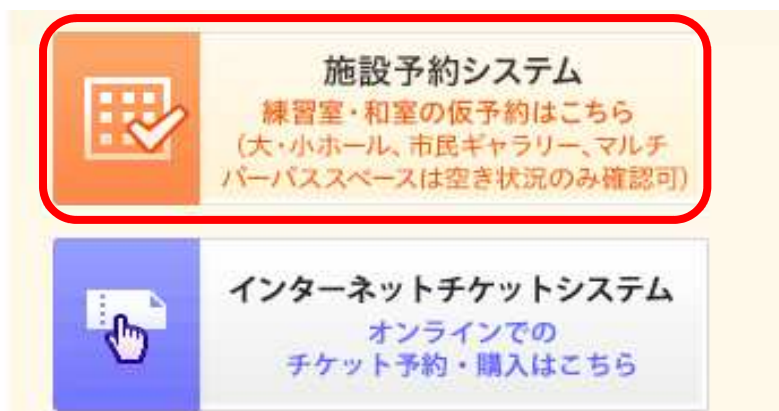

# ◆ はじめてログインする方へ

～パスワードの設定方法をご案内します～

- ① ホームページトップの【施設予約システム】をクリックしてください。

※施設予約システムURL <https://p-kashikan.jp/koganei/>

- ② 【ログイン】をクリックしてください。

- ③ 利用者登録ID（6桁未満の数字は頭に0をつけた6桁）と仮パスワードを入力します。  
仮パスワードは、利用者登録代表者の電話番号です。（ハイフンなし）

The screenshot shows the login page of the 'Kobayashi Miyachi Musical Instrument Hall System - Trial'. The page title is '小金井 宮地楽器ホールシステム - トライアル'. There are navigation links for '空き状況の確認' and 'よくあるご質問'. The main heading is '利用者認証' (User Authentication). Below it, a message says 'IDとパスワードを入力してください。' (Please enter your ID and password). A form contains two input fields: '利用者登録ID' (User Registration ID) with the value '000001' and 'パスワード' (Password) with masked characters. A red 'ログイン' (Login) button is below the fields. At the bottom, there is an orange '↑ トップへ' (Back to Top) button.