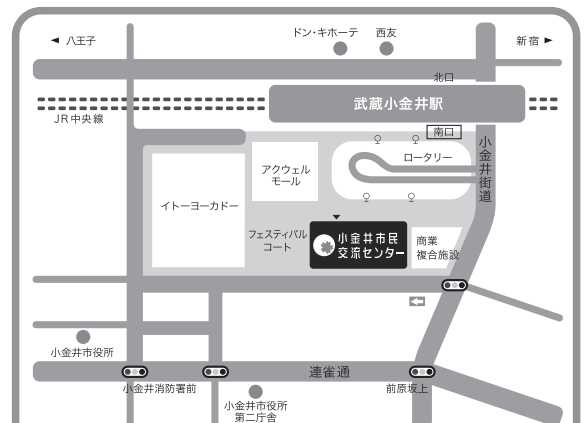

チケット取り扱い

小金井市民交流センターチケットデスク
(交流センター2階事務室)

042-380-8099 (10:00~19:00 / 休館日のぞく)

小金井市民交流センター

〒184-0004 東京都小金井市本町6-14-45

TEL: 042-380-8077 (受付時間 9:00~22:00)

休館日: 第2・3火曜日(祝日の場合はその直後の平日)、保守点検日

・電車 JR中央線「武蔵小金井駅」南口徒歩1分

・バス 小田急バス、関東バス、西武バス、京王バス
「武蔵小金井駅」下車徒歩1分