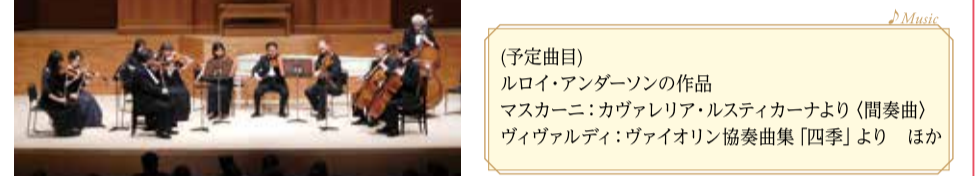

全席指定 大人(高校生以上) 2,500円
子ども(4歳~中学生) 1,500円
こがねメンバーズ 大人2,200円
発売日: 11/22(土) 先行 11/22(土) 一般 11/29(土) 市内先行 11/26(水) 抽選 [11/15~21受付]

参加型イベントやキッズ向けイベントもいろいろ

キッズ・カーニバルKOGANEI 2025

6.7(土)・8(日) 全館
「みる、つながる、まなぶ、つくる」をキーワードに、地域の親子がつながる毎年恒例のビッグイベント!
◆入場無料(一部材料費負担のワークショップあり)
【参加団体】 小金井市内の子育て支援団体
【主催】 キッズカーニバルKOGANEI実行委員会
【お問い合わせ】 kids.carnival.koganei@gmail.com

まちみんなのミュージアム ~ユニバーサル・アート・フェス~

8.22(金)・23(土) 大小ホール、市民ギャラリー、マルチパーパススペース
色々な年齢、様々な背景の人が、気軽に見て参加してアートを楽しめる、みんなでつくるみんなのおまつりです。
【主催】 小金井市/NPO法人アートフル・アクション
【協力】 まちはみんなのミュージアム企画運営委員会
【お問合せ】 NPO法人アートフル・アクション mail@artfullaction.net

夏休み木工チャレンジ2025

8.26(火)~30(土) 入場無料
マルチパーパススペース
毎年、子どもたちの創意工夫が詰まった多くの作品が並ぶ展覧会。街ぐるみで、ものづくりの精神と交流の場を生む、活気あふれるイベントです。
作品受付: 8/24(日)・25(月)
表彰式: 8/30(土) 小ホール
【主催】 夏休み木工チャレンジ実行委員会
【お問合せ】 株式会社タカキホーム 担当: 飯田
natsuyasumi@takakigroup.net

ぼくの、わたしの、ホール・デビュー! 子どものためのコンサート2025

9.17(水)・18(木) 大ホール
今年も、小金井市内の園児さんたちを招待し、「お友だちや先生と、ホールで生の音楽を楽しむ」体験をお届けします。
【出演】 ムジカこがね(管弦五重奏)ほか
【料金】 入場無料(自由席/要事前申込)
※詳細は後日発表

防災訓練コンサート

11.19(水) 時間未定 大ホール
災害への備えの重要性がますます高まる昨今。コンサートを楽しみつつ、防災ミニ講座で学び、避難訓練を体験しましょう。
【出演】 ムジカこがね(管弦五重奏)ほか
【料金】 入場無料(自由席/要事前申込)
※詳細は後日発表

アウトリーチ まちかどコンサート

通年
ホールから街にアートをお届けする企画。あなたの学校や施設、ご近所のまちかどにアーティストが登場するかもしれません。お楽しみに!