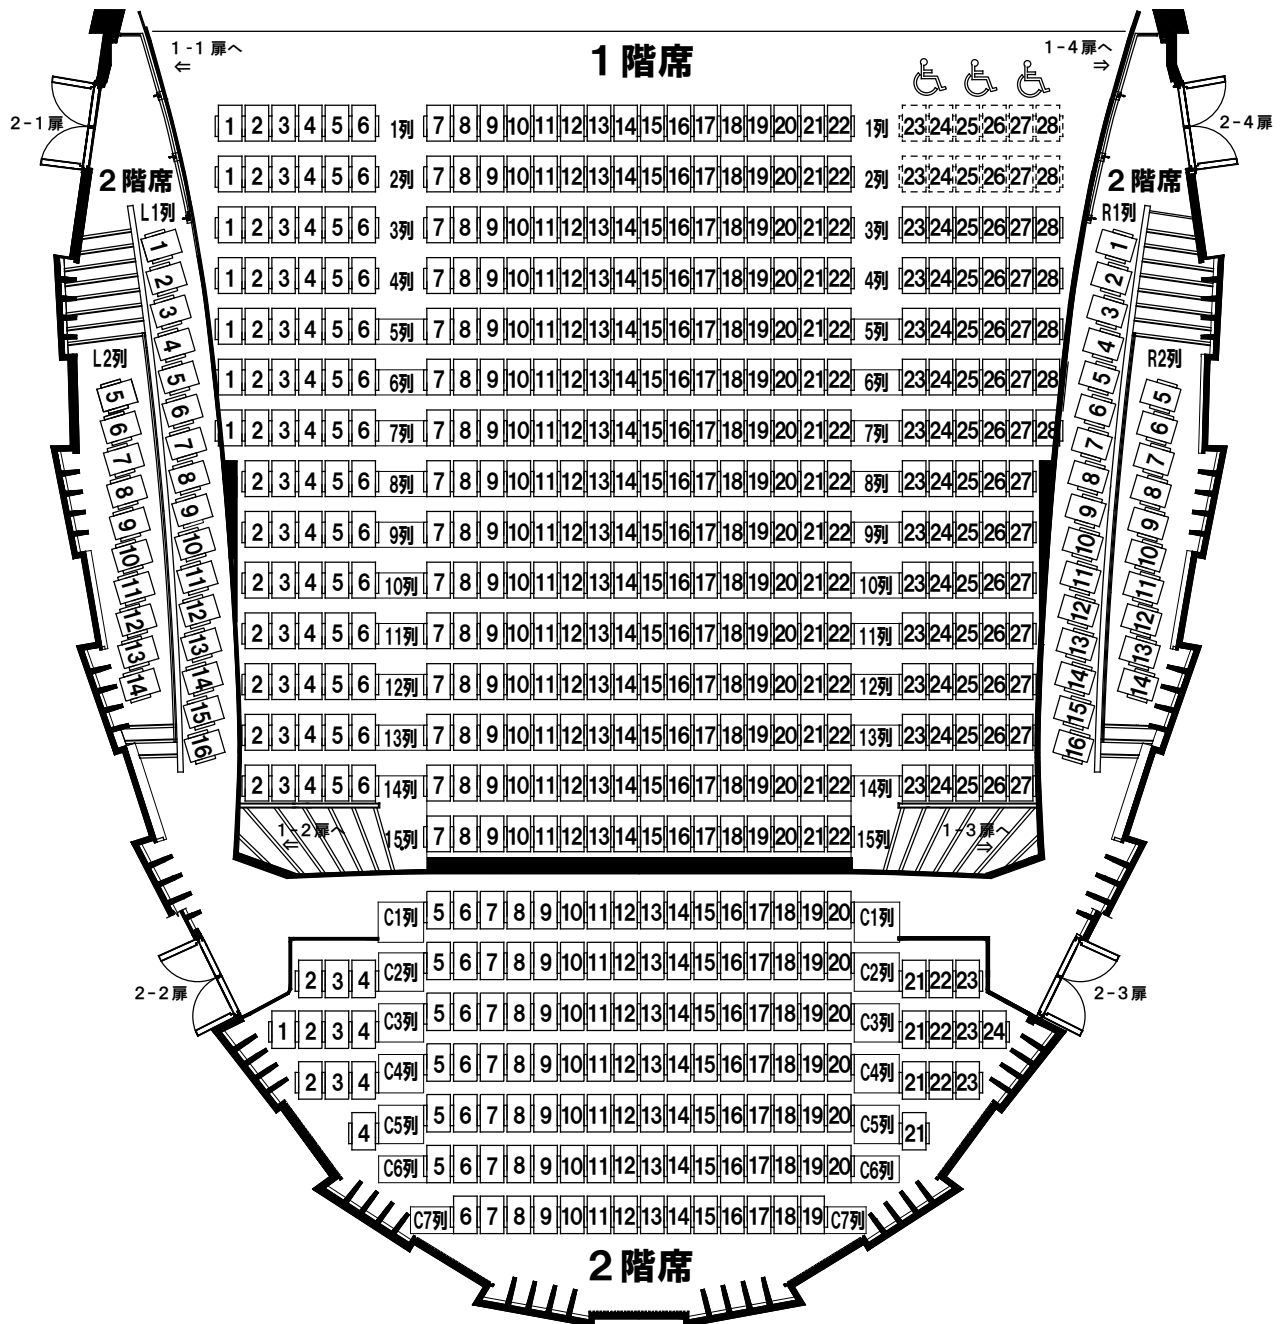

小金井 宮地楽器ホール

＝ 大ホール客席案内図 ＝

ステージ

客席数	578席 (569席)
1階	394席
2階	184席

※1階1列及び2列の23番～28番まで計12席を取り外すことで、車椅子席を3席分設定できます。
 ※1階1列目及び2列目の座席はすべて取り外し可能です。